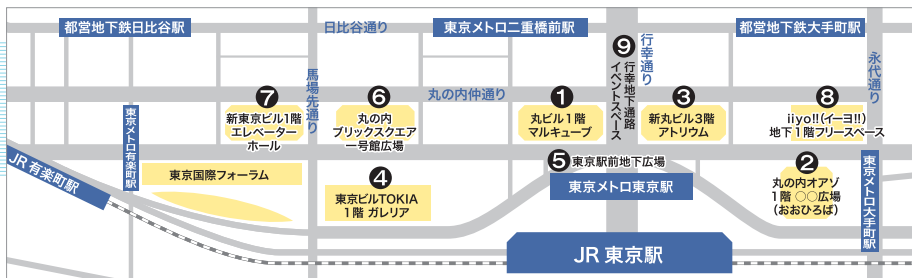

5月4日(月・祝)

- 12:00 ~ Kevin McHugh (p)
- 15:00 ~ 久保山菜摘 (p・Key)、犬嶋仁美 (vi)、
松本亜優 (vc)
- 16:30 ~ 久保山菜摘 (p)、犬嶋仁美 (vi)、
松本亜優 (vc)

6

丸の内 ブリックスクエア 一号館広場

木々や草花を豊かに配し、オープンカフェやパブリックアートに囲まれた、「丸の内のオアシス」とも言わべき場所で、今年も多彩な演奏会をお届けします。

5月2日(土・祝)

- 14:30 ~ 山下伶
(クロマティックハーモニカ)、
秋山玉美 (p・Key)
- 16:00 ~ 田中葵 (p)

5月3日(日)

- 14:30 ~ 茨木智博 (オカリナ)、
森悠也 (p・Key)
- 16:00 ~ ピアノ & パーカッション
ユニット「227」
広田圭美 (p)、
山下由紀子 (per)

5月4日(月・祝)

- 14:30 ~ 菅谷詩織 (鍵盤ハーモニカ)、
中村栄宏 (リコーダー)
- 16:00 ~ Kevin McHugh (p)

7

新東京ビル1階 エレベーターホール

東京国際フォーラムに隣接するオフィスビルのエレベーターホール。開放的な空間で様々な演奏をお楽しみ頂けます。

5月2日(土・祝)

- 12:00 ~ 野崎洋一 (Key)、田川理穂 (Ms)
- 13:30 ~ 作田聖美 (sax)、
北方寛文 (p・Key)
- 16:00 ~ 山下伶 (クロマティックハーモニカ)、
秋山玉美 (p・Key)

5月3日(日)

- 12:00 ~ 中村有里 (sax)、永井桜 (cb)
荒木めぐみ (p)
- 13:30 ~ エロイカ木管五重奏団(木管五重奏)
- 16:00 ~ 茨木智博 (オカリナ)、
森悠也 (p・Key)

5月4日(月・祝)

- 12:00 ~ 菅谷詩織 (鍵盤ハーモニカ)、
門馬由哉 (g)
- 13:30 ~ 久保山菜摘 (p)、犬嶋仁美 (vi)、
松本亜優 (vc)
- 16:00 ~ 菅谷詩織 (鍵盤ハーモニカ)、
中村栄宏 (リコーダー)

8

iiyo!! (イーヨ!!) 地下1階フリースペース

多彩なレストランやショップが入った人気の商業施設「iiyo!! (イーヨ!!)」の地下1階にあるフリースペースで、キーボードなど楽しい生演奏をお届けします。