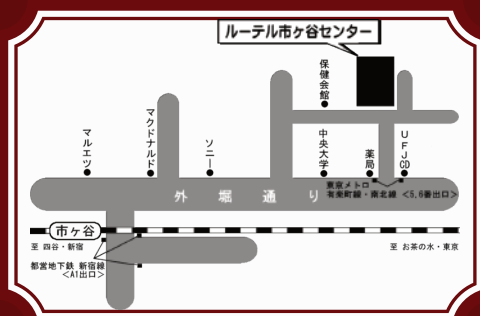

Ayako Imai Piano Recital

今井 彩子

ピアノ リサイタル

2017年 10月 25日 (水)

19:00 開演 (開場18:30) 全席自由席

一般前売 3,500円 当日 4,000円

学生前売 3,000円 *学生券は前売のみの取り扱いとなります

会場 ルーテル市ヶ谷ホール

東京都新宿区市ヶ谷土原町1-1 / TEL.03-3260-8621

会場へのアクセス

各線市ヶ谷駅より

- ◆JR総武線 地上出口 徒歩7分
- ◆東京メトロ有楽町線 5・6番出口 徒歩2分
- ◆都営地下鉄新宿線 A1出口 徒歩7分
- ◆東京メトロ南北線 5・6番出口 徒歩2分

チケットのご購入・お問い合わせ

Archet アルシェ (奥田)

TEL. 090-9160-9153 (受付時間 10:00~19:00)